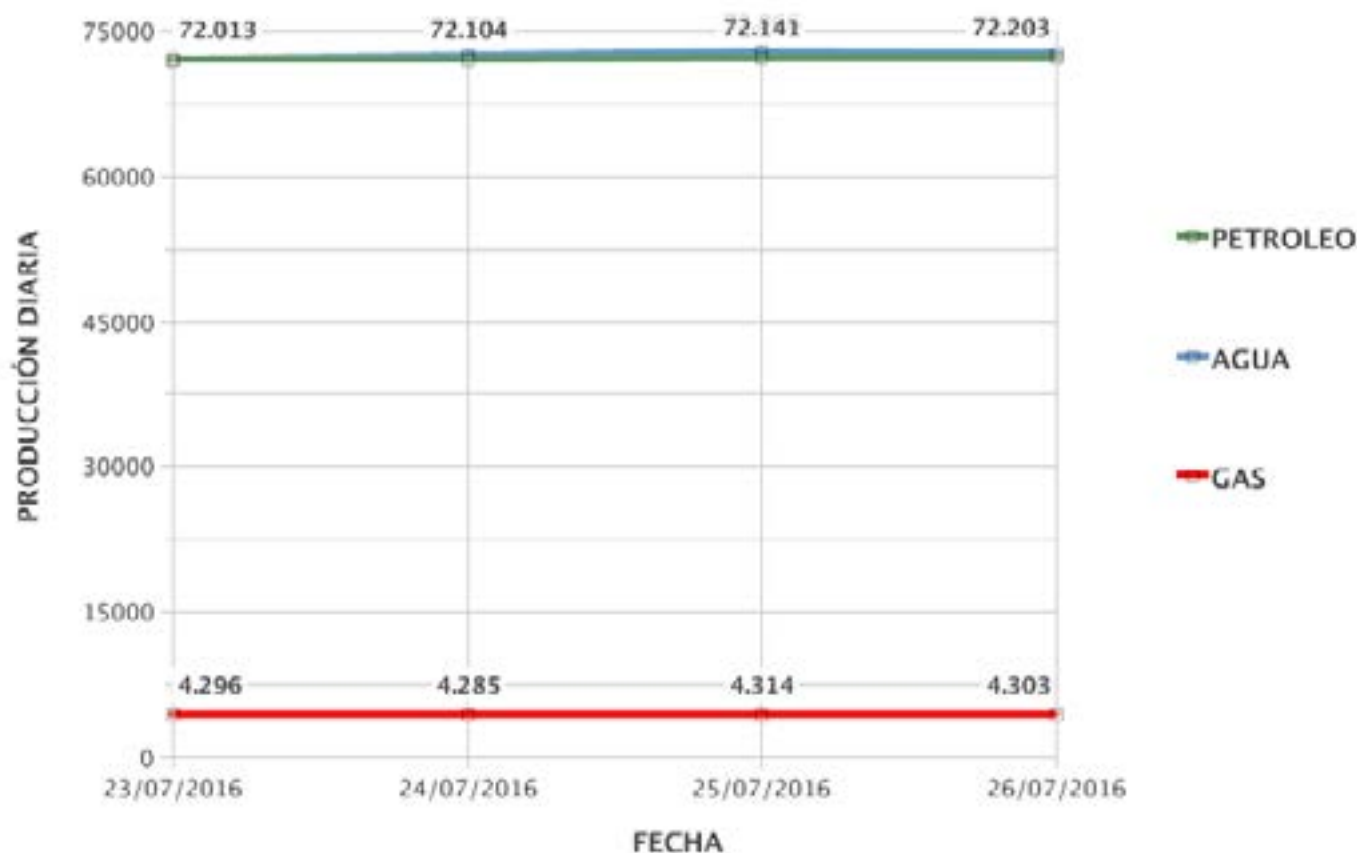

28/2016 | PRODUCCIÓN ORN-SACHA

REPORTE EJECUTIVO

PRODUCCION (BPPD):	72.248,96
BOMBEO (BPPD):	72.439,65
PRODUCCION DE AGUA (BAPD):	72.628,00
PRODUCCION DE GAS (MPCD):	8.650,00

PRECIO CRUDO WTI

Price	Change
2016.07.27 - \$ 41.92	▼ -1.00 -2.39% ▼
1 Year Forecast	
\$48 / Barrel	

PRODUCCIÓN ÚLTIMOS 5 DÍAS

NOTICIAS

01 INDEPENDIENTE LOGRÓ UNA HAZAÑA SIN TÍTULO

Independiente de Ecuador terminó su participación en la Copa Libertadores 2016 con la medalla de plata en el cuello de sus jugadores y con el respeto de los hinchas del fútbol sudamericano.