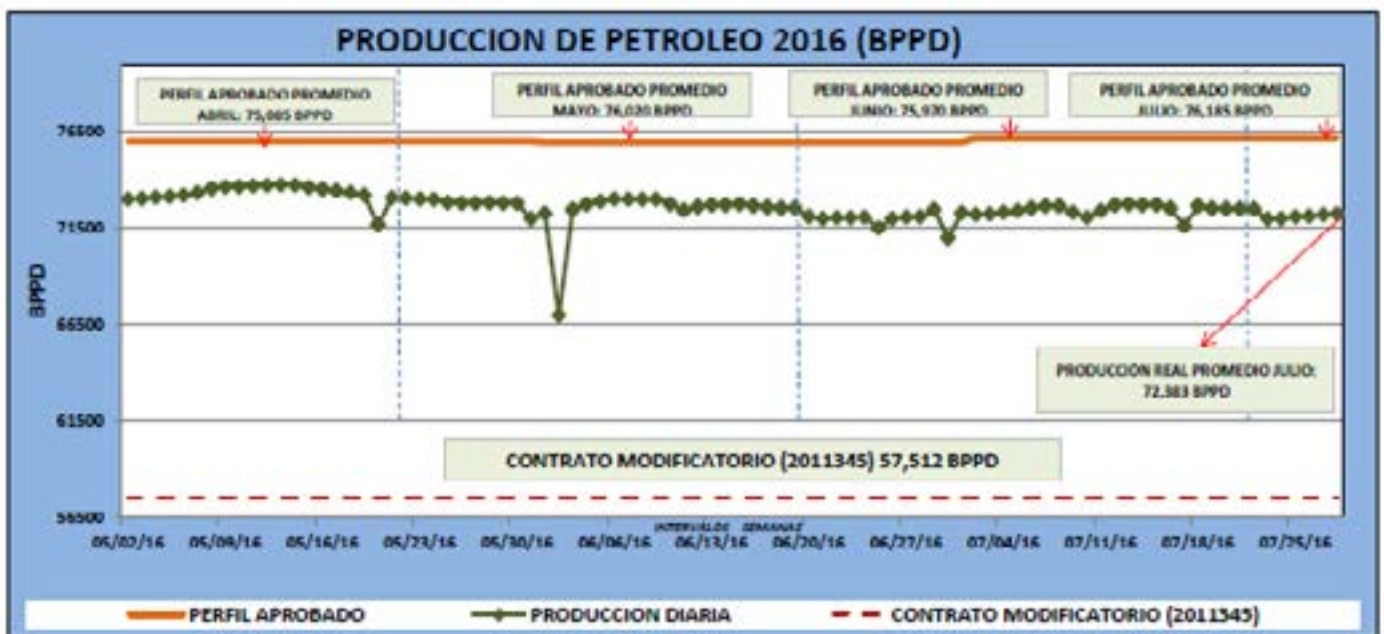

28/2016 | PRODUCCIÓN ORN-SACHA

REPORTE EJECUTIVO

PRODUCCION (BPPD):	72.248,96
BOMBEO (BPPD):	72.439,65
PRODUCCION DE AGUA (BAPD):	72.628,00
PRODUCCION DE GAS (MPCD):	8.650,00

PRECIO CRUDO WTI

Price	Change
2016.07.27 - \$ 41.92	▼ -1.00 -2.39% ▼
1 Year Forecast	
\$48 / Barrel	

PRODUCCIÓN ÚLTIMOS 5 DÍAS

NOTICIAS

01 INDEPENDIENTE LOGRÓ UNA HAZAÑA SIN TÍTULO

Independiente de Ecuador terminó su participación en la Copa Libertadores 2016 con la medalla de plata en el cuello de sus jugadores y con el respeto de los hinchas del fútbol sudamericano.