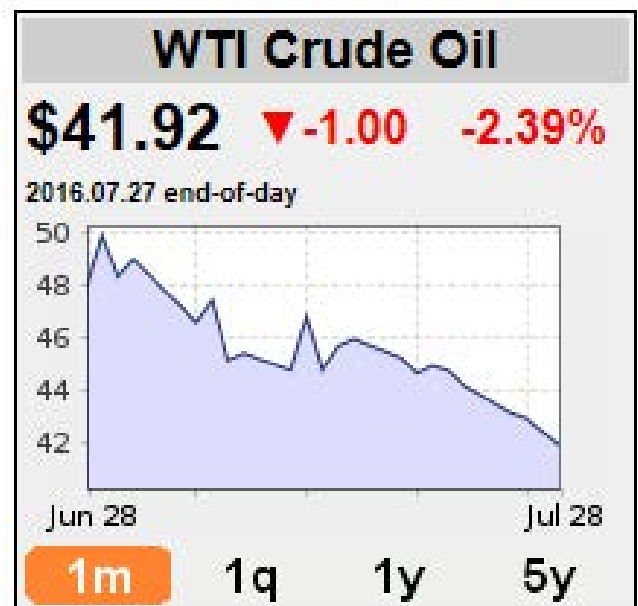

28/2016 | PRODUCCIÓN ORN-SACHA

REPORTE EJECUTIVO

PRODUCCION (BPPD):	72.248,96
BOMBEO (BPPD):	72.439,65
PRODUCCION DE AGUA (BAPD):	72.628,00
PRODUCCION DE GAS (MPCD):	8.650,00

PRECIO CRUDO WTI

Price	Change
2016.07.27 - \$ 41.92	▼ -1.00 -2.39% ▼
1 Year Forecast	
\$48 / Barrel	

PRODUCCIÓN ÚLTIMOS 5 DÍAS

NOTICIAS

01 INDEPENDIENTE LOGRÓ UNA HAZAÑA SIN TÍTULO

Independiente de Ecuador terminó su participación en la Copa Libertadores 2016 con la medalla de plata en el cuello de sus jugadores y con el respeto de los hinchas del fútbol sudamericano.