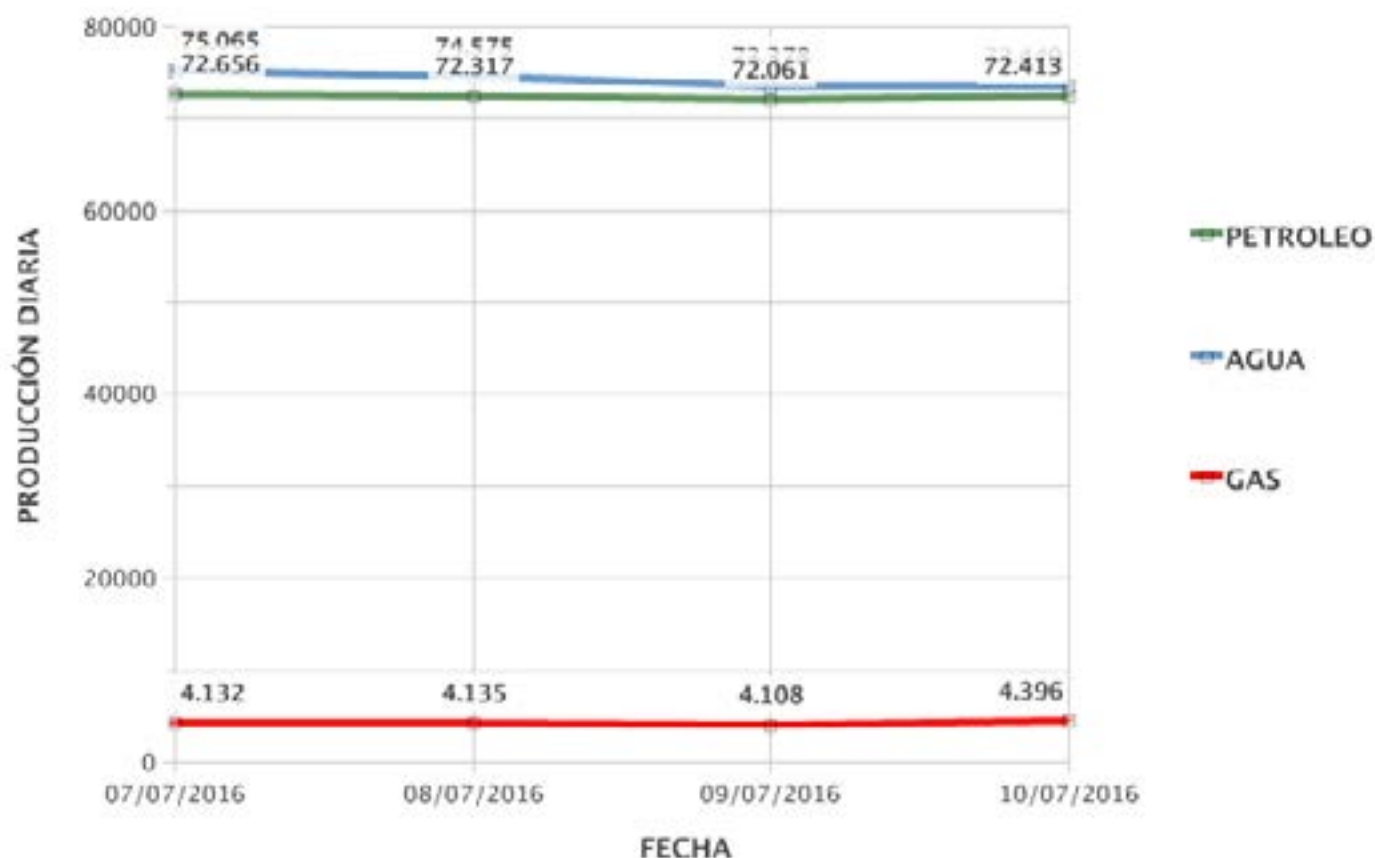

PRODUCCIÓN ÚLTIMOS 5 DÍAS

NOTICIAS

01 GOBIERNO ANUNCIA NUEVA DECLARATORIA DE ESTADO DE EXCEPCIÓN PARA MANABÍ Y ESMERALDAS

Esmeraldas (Esmeraldas).- Tras mantener una reunión con su equipo de ministros y autoridades locales de Esmeraldas, el Presidente Rafael Correa, anunció a través de su cuenta de Twitter, que se declarará un nuevo Estado de Excepción para las provincias de Manabí y Esmeraldas, hasta que cesen las réplicas.

El Ciudadano

02 MUNICIPIO DE FRANCISCO DE ORELLANA GANÓ PREMIO REINA LETIZIA, EN ESPAÑA

El Municipio de Francisco de Orellana recibió el 8 de julio pasado el Premio Reina Letizia 2015, de Accesibilidad Universal de Municipios, en la categoría de Municipios latinoamericanos de hasta 100.000 habitantes.

El Universo