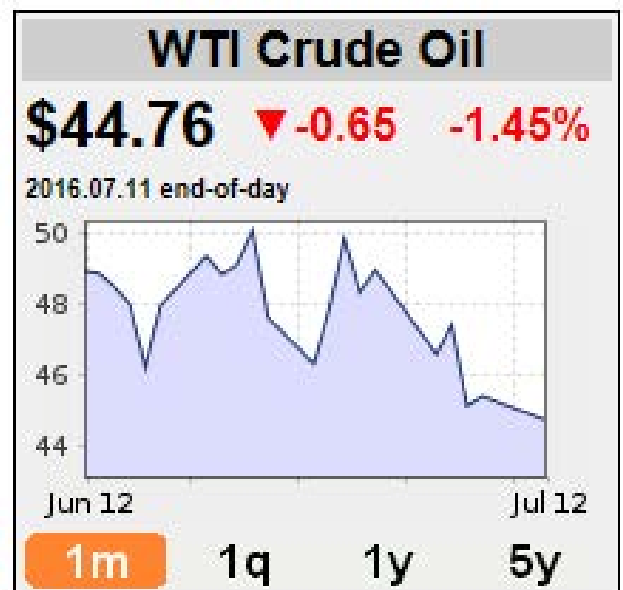

## REPORTE EJECUTIVO

PRODUCCION (BPPD):	72.704,82
BOMBEO (BPPD):	72.563,08
PRODUCCION DE AGUA (BAPD):	73.523,00
PRODUCCION DE GAS (MPCD):	8.658,00

## PRECIO CRUDO WTI

Price	Change
2016.07.11 - \$ 44.76	▼ -0.65 -1.45% ▼
<b>1 Year Forecast</b>	
\$51 / Barrel	