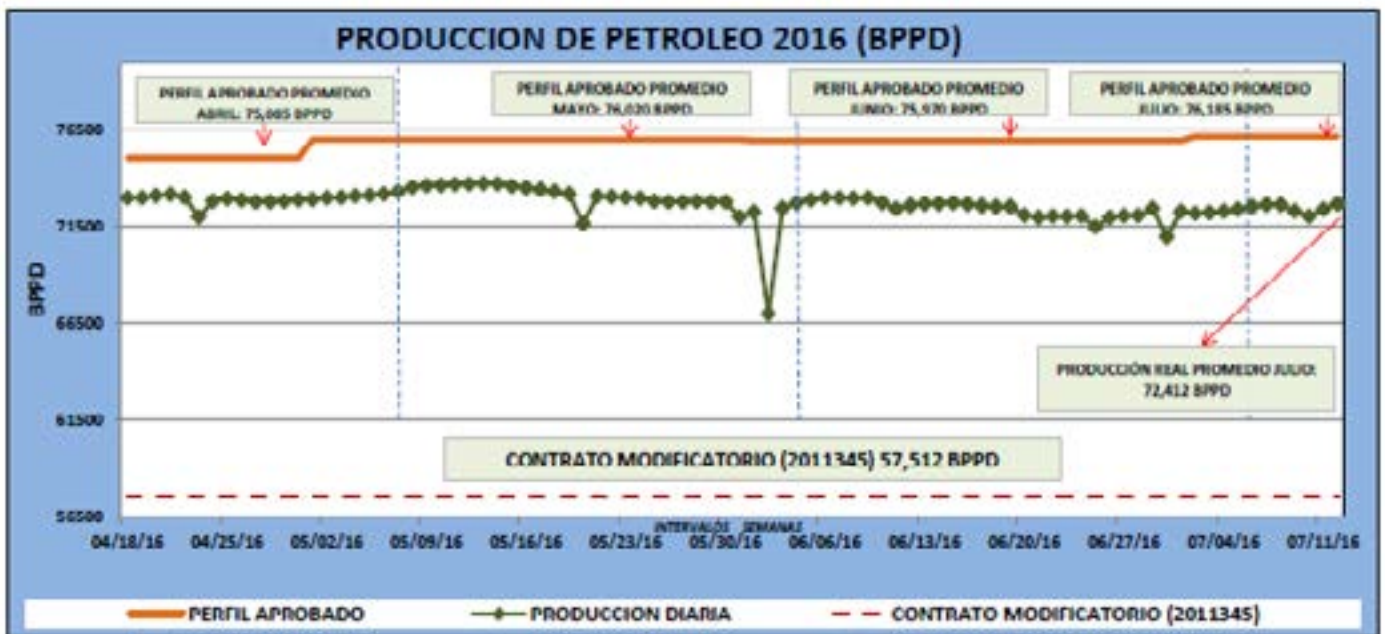

## REPORTE EJECUTIVO

PRODUCCION (BPPD):	72.704,82
BOMBEO (BPPD):	72.563,08
PRODUCCION DE AGUA (BAPD):	73.523,00
PRODUCCION DE GAS (MPCD):	8.658,00