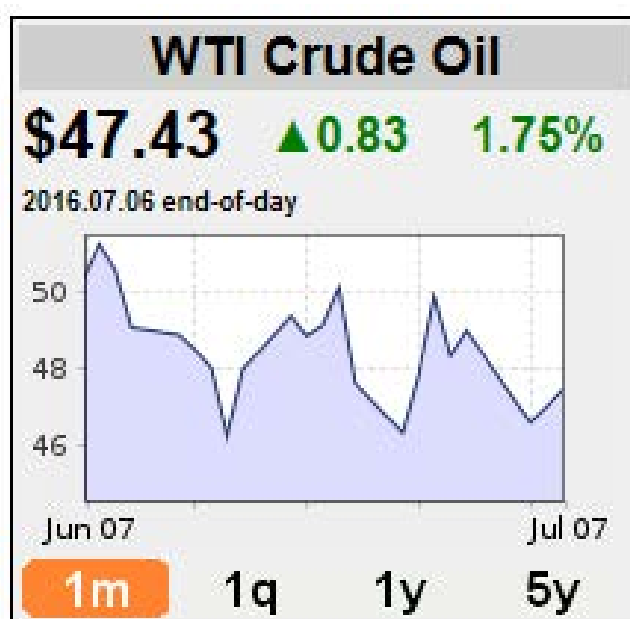

## REPORTE EJECUTIVO

PRODUCCION (BPPD):	72.651,43
BOMBEO (BPPD):	72.062,37
PRODUCCION DE AGUA (BAPD):	75.247,00
PRODUCCION DE GAS (MPCD):	8.858,00

## PRECIO CRUDO WTI

Price	Change
2016.07.06 - \$ 47.43	▲ 0.83 1.75% ▲
<b>1 Year Forecast</b>	
\$54 / Barrel	