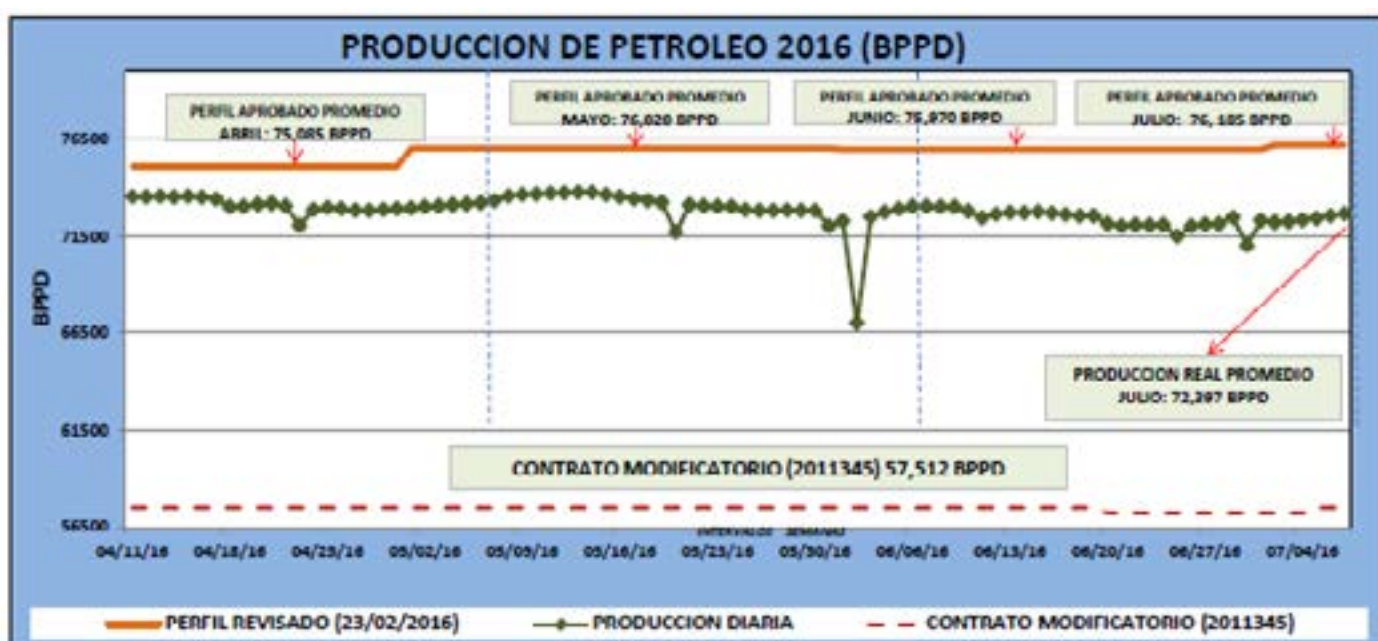

## REPORTE EJECUTIVO

PRODUCCION (BPPD):	72.651,43
BOMBEO (BPPD):	72.062,37
PRODUCCION DE AGUA (BAPD):	75.247,00
PRODUCCION DE GAS (MPCD):	8.858,00