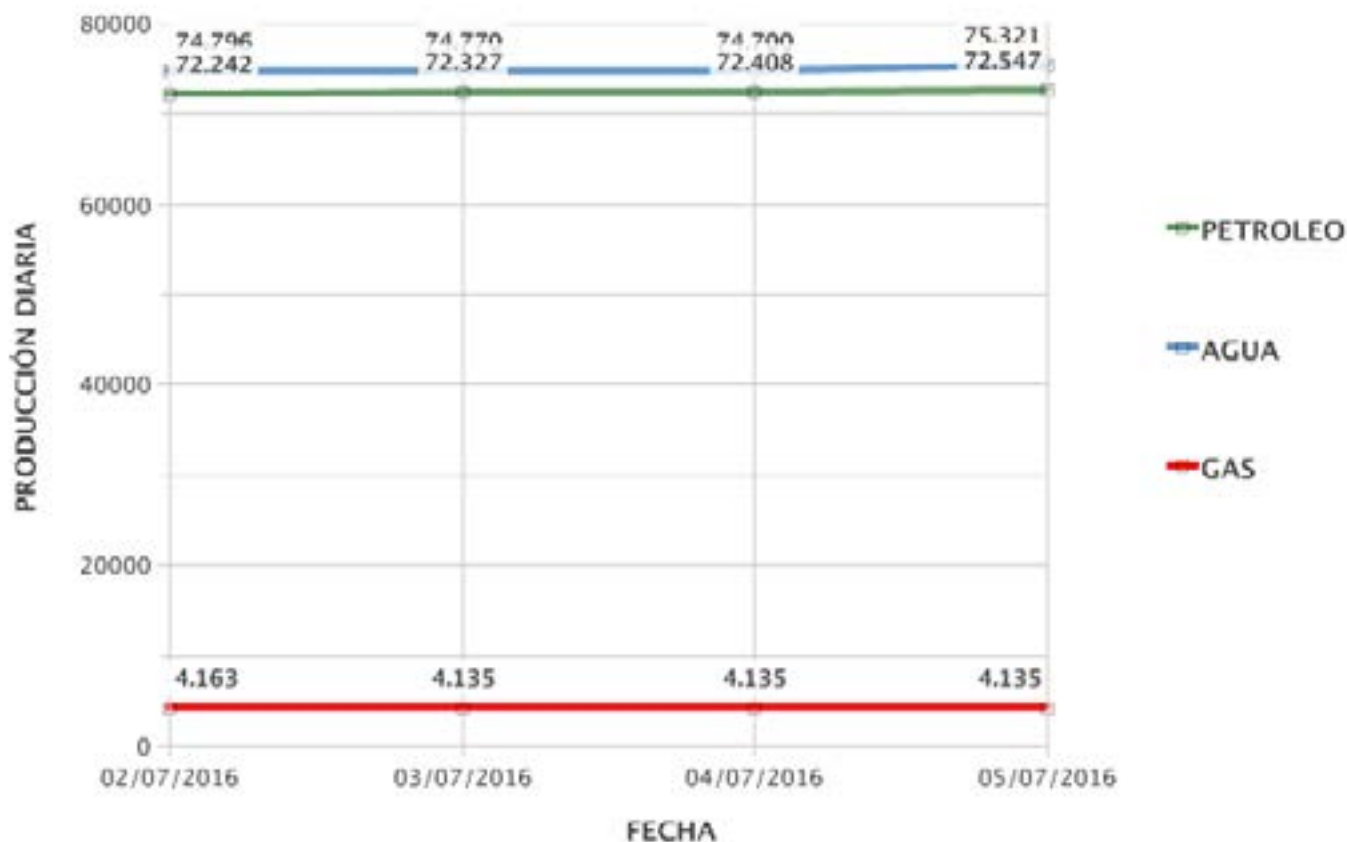

PRODUCCIÓN ÚLTIMOS 5 DÍAS

NOTICIAS

01 PRESIDENTE INVITA A TURISTAS NACIONALES Y EXTRANJEROS A CONOCER EL PAÍS MÁS MEGADIVERSO DEL PLANETA: ECUADOR

Guayaquil (Guayas).- Invitando a los turistas nacionales y extranjeros a conocer las maravillas turísticas naturales, culturales y gastronómicas que encierra Ecuador, así el Presidente de la República, Rafael Correa, dio paso al lanzamiento, en el territorio nacional, del documental The Royal Tour.

El Ciudadano

02 EL GEOFÍSICO ANALIZA EL ENJAMBRE SÍSMICO QUE ASUSTÓ A ESMERALDEÑOS

El temor por los sismos volvió a tomar lugar en los esmeraldeños. Una serie, en total 13 de magnitud mayor a 3 en la escala de Richter, asustó a los habitantes entre la noche del martes.....

El Universo