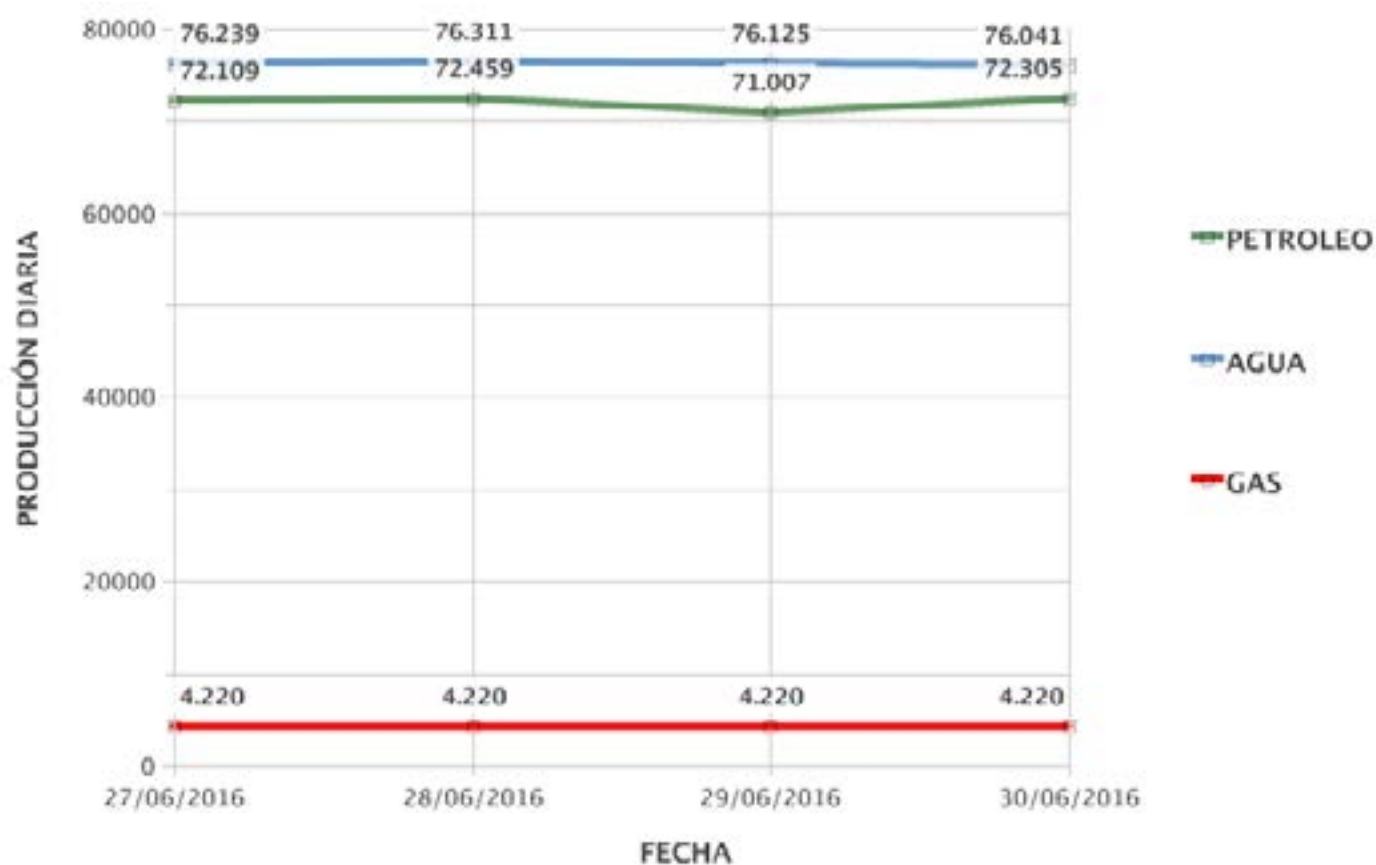

j u l i o | 0 2 / 2 0 1 6 | **PRODUCCIÓN**
ORN-SACHA

REPORTE
EJECUTIVO

PRODUCCION (BPPD):	72.204,23
BOMBEO (BPPD):	72.382,01
PRODUCCION DE AGUA (BAPD):	76.193,00
PRODUCCION DE GAS (MPCD):	8.658,00

PRECIO
CRUDO WTI

Price	Change
2016.07.01 - \$ 48.99	↑ 0.66 1.35% ↑
1 Year Forecast	
\$56 / Barrel	

PRODUCCIÓN ÚLTIMOS 5 DÍAS

NOTICIAS

01 ESPAÑA PREPARA PAQUETE DE AYUDA A ECUADOR DE \$ 100 MILLONES

Las relaciones con la UE, la situación política en América Latina y, sobre todo, la economía fueron los ejes fundamentales del conversatorio que el canciller Guillaume Long mantuvo ayer con un grupo de empresarios, periodistas y representantes de la sociedad civil ecuatoriana en el Foro América, celebrado en un céntrico hotel de Madrid.