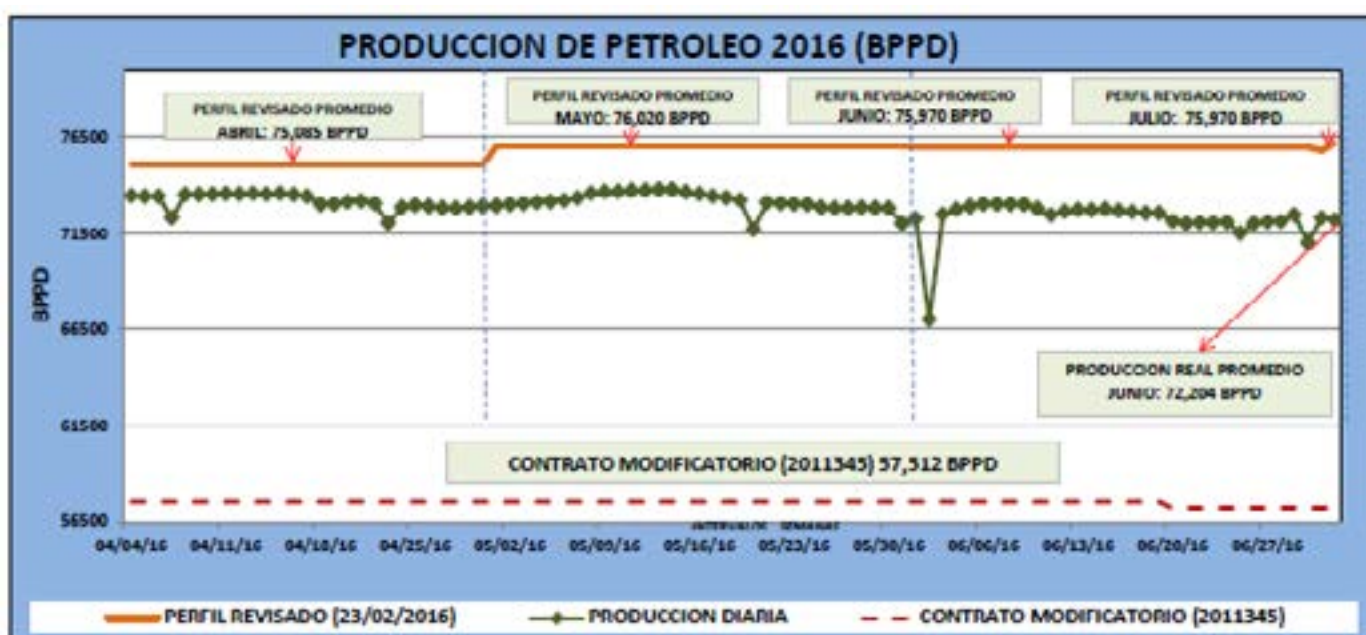

j u l i o | 0 2 / 2 0 1 6 | **PRODUCCIÓN**
ORN-SACHA

REPORTE
EJECUTIVO

PRODUCCION (BPPD):	72.204,23
BOMBEO (BPPD):	72.382,01
PRODUCCION DE AGUA (BAPD):	76.193,00
PRODUCCION DE GAS (MPCD):	8.658,00

PRECIO
CRUDO WTI

Price	Change
2016.07.01 - \$ 48.99	↑ 0.66 1.35% ↑
1 Year Forecast	
\$56 / Barrel	

PRODUCCIÓN ÚLTIMOS 5 DÍAS

NOTICIAS

01 ESPAÑA PREPARA PAQUETE DE AYUDA A ECUADOR DE \$ 100 MILLONES

Las relaciones con la UE, la situación política en América Latina y, sobre todo, la economía fueron los ejes fundamentales del conversatorio que el canciller Guillaume Long mantuvo ayer con un grupo de empresarios, periodistas y representantes de la sociedad civil ecuatoriana en el Foro América, celebrado en un céntrico hotel de Madrid.